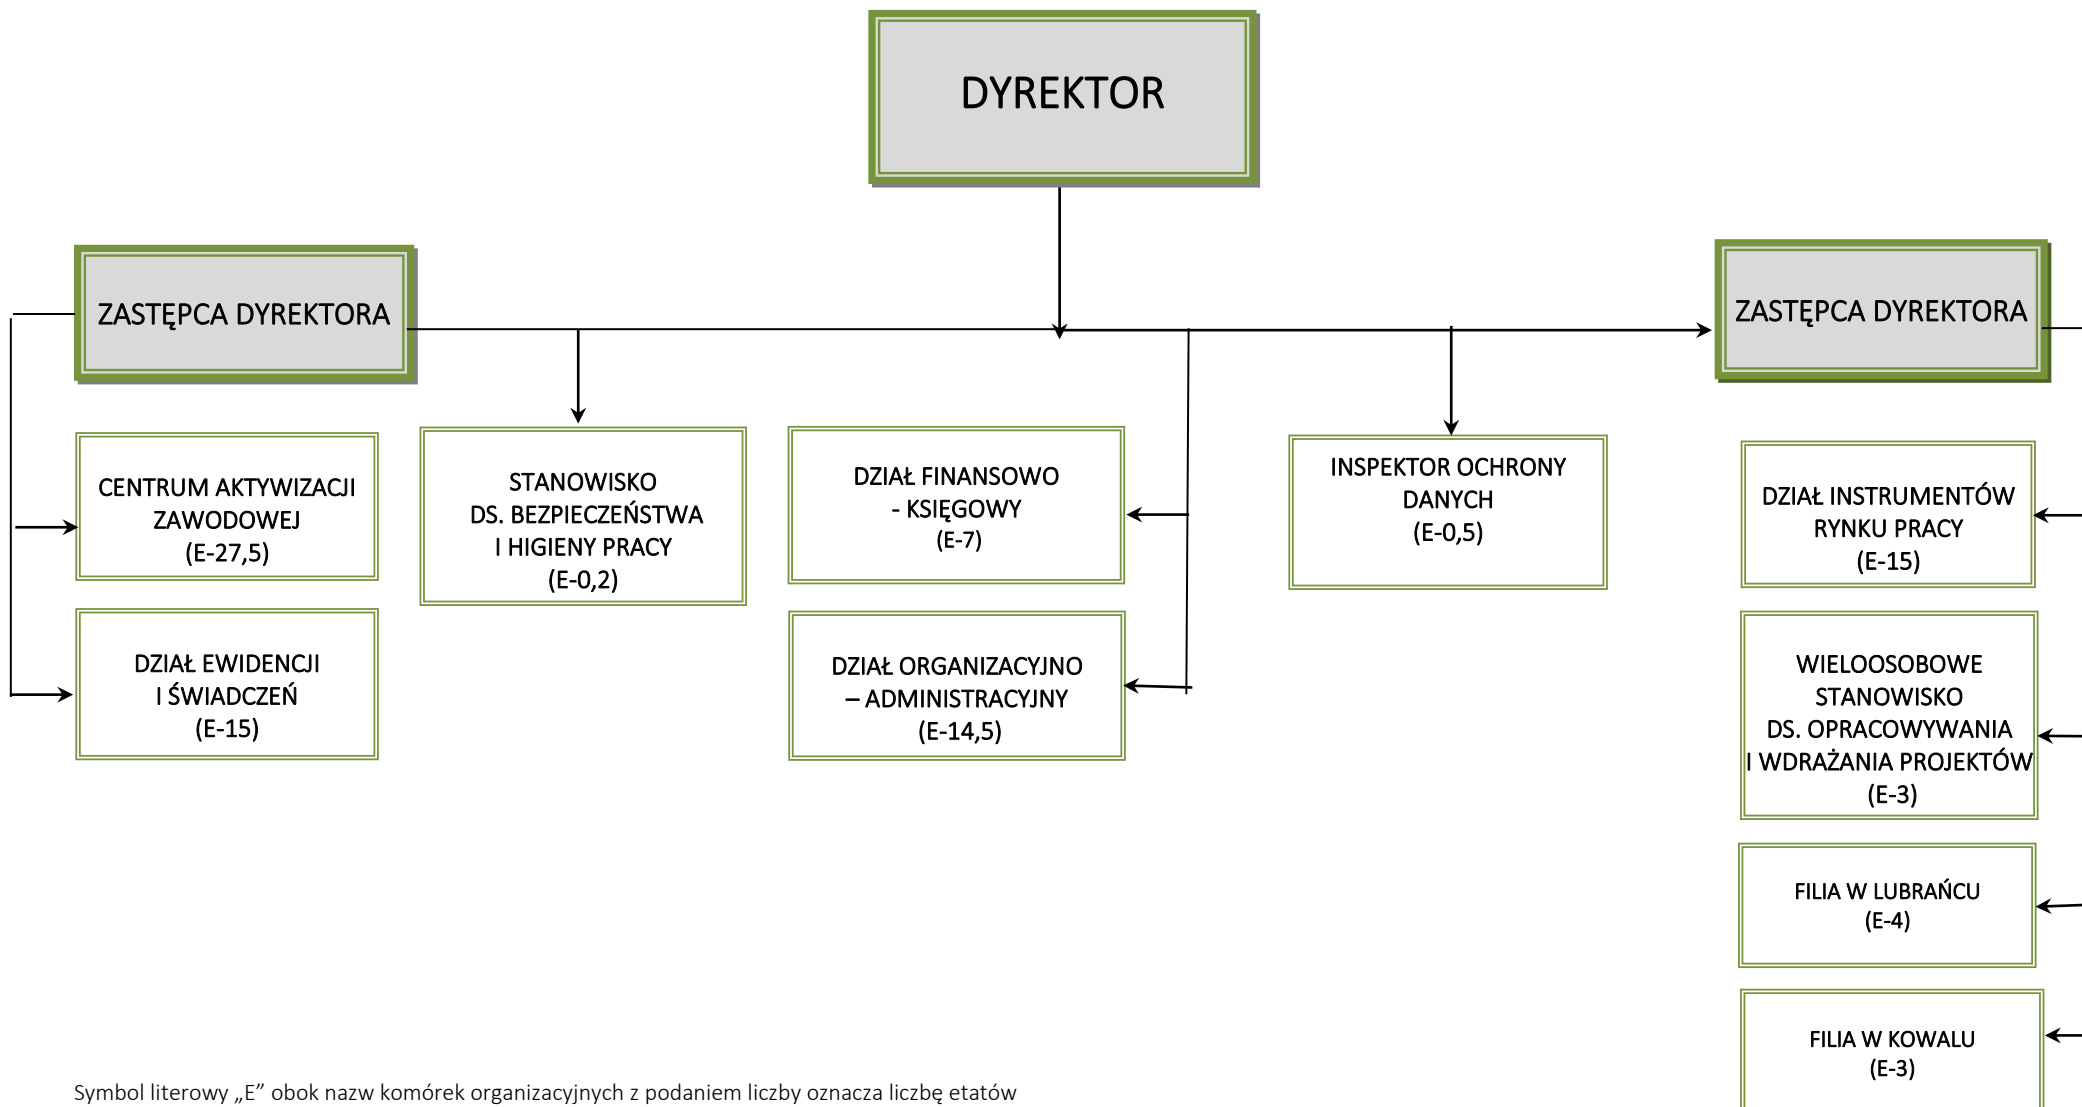

SCHEMAT ORGANIZACYJNY POWIATOWEGO URZĘDU PRACY WE WŁOCŁAWKU

Symbol literowy „E” obok nazw komórek organizacyjnych z podaniem liczby oznacza liczbę etatów