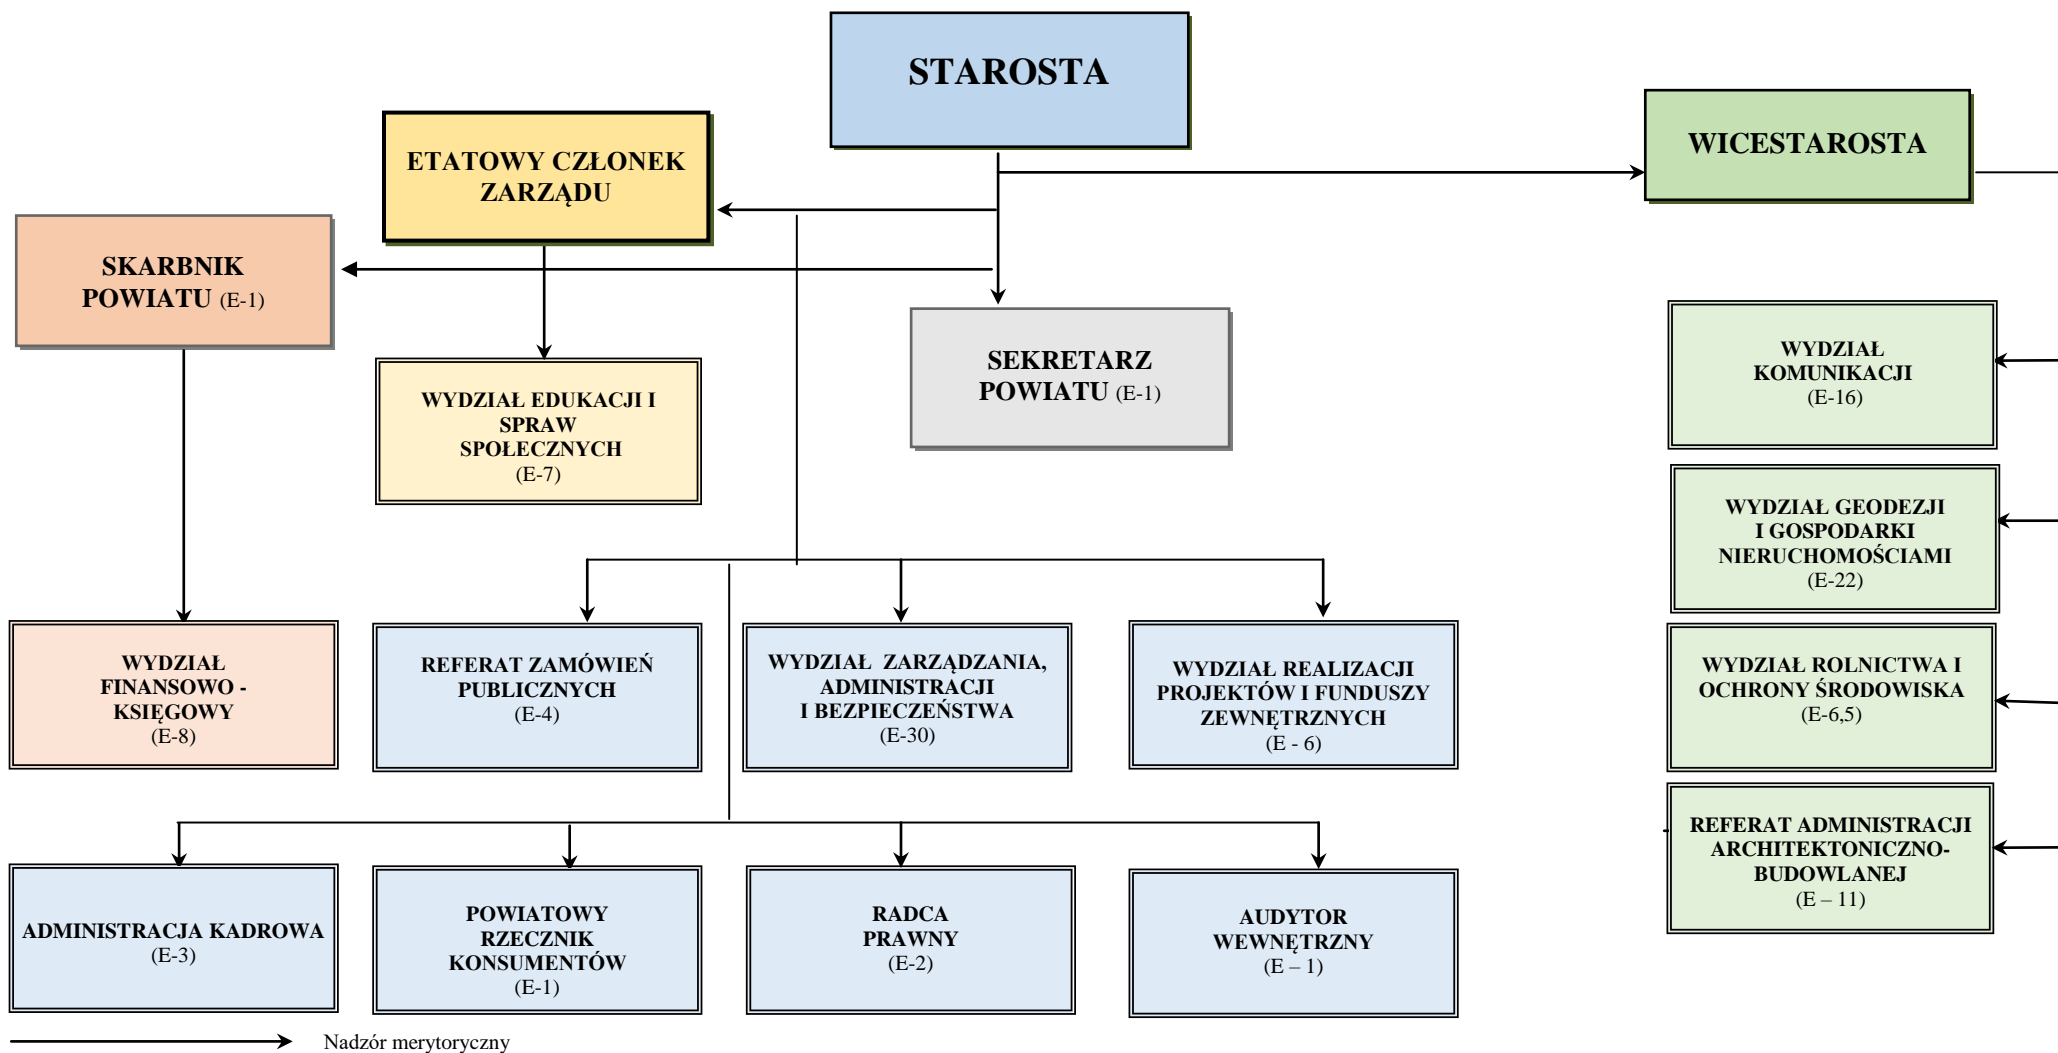

**SCHEMAT ORGANIZACYJNY
 STAROSTWA POWIATOWEGO WE WŁOCŁAWKU**

Symbol literowy „E” obok nazw komórek organizacyjnych z podaniem liczby oznacza liczbę etatów